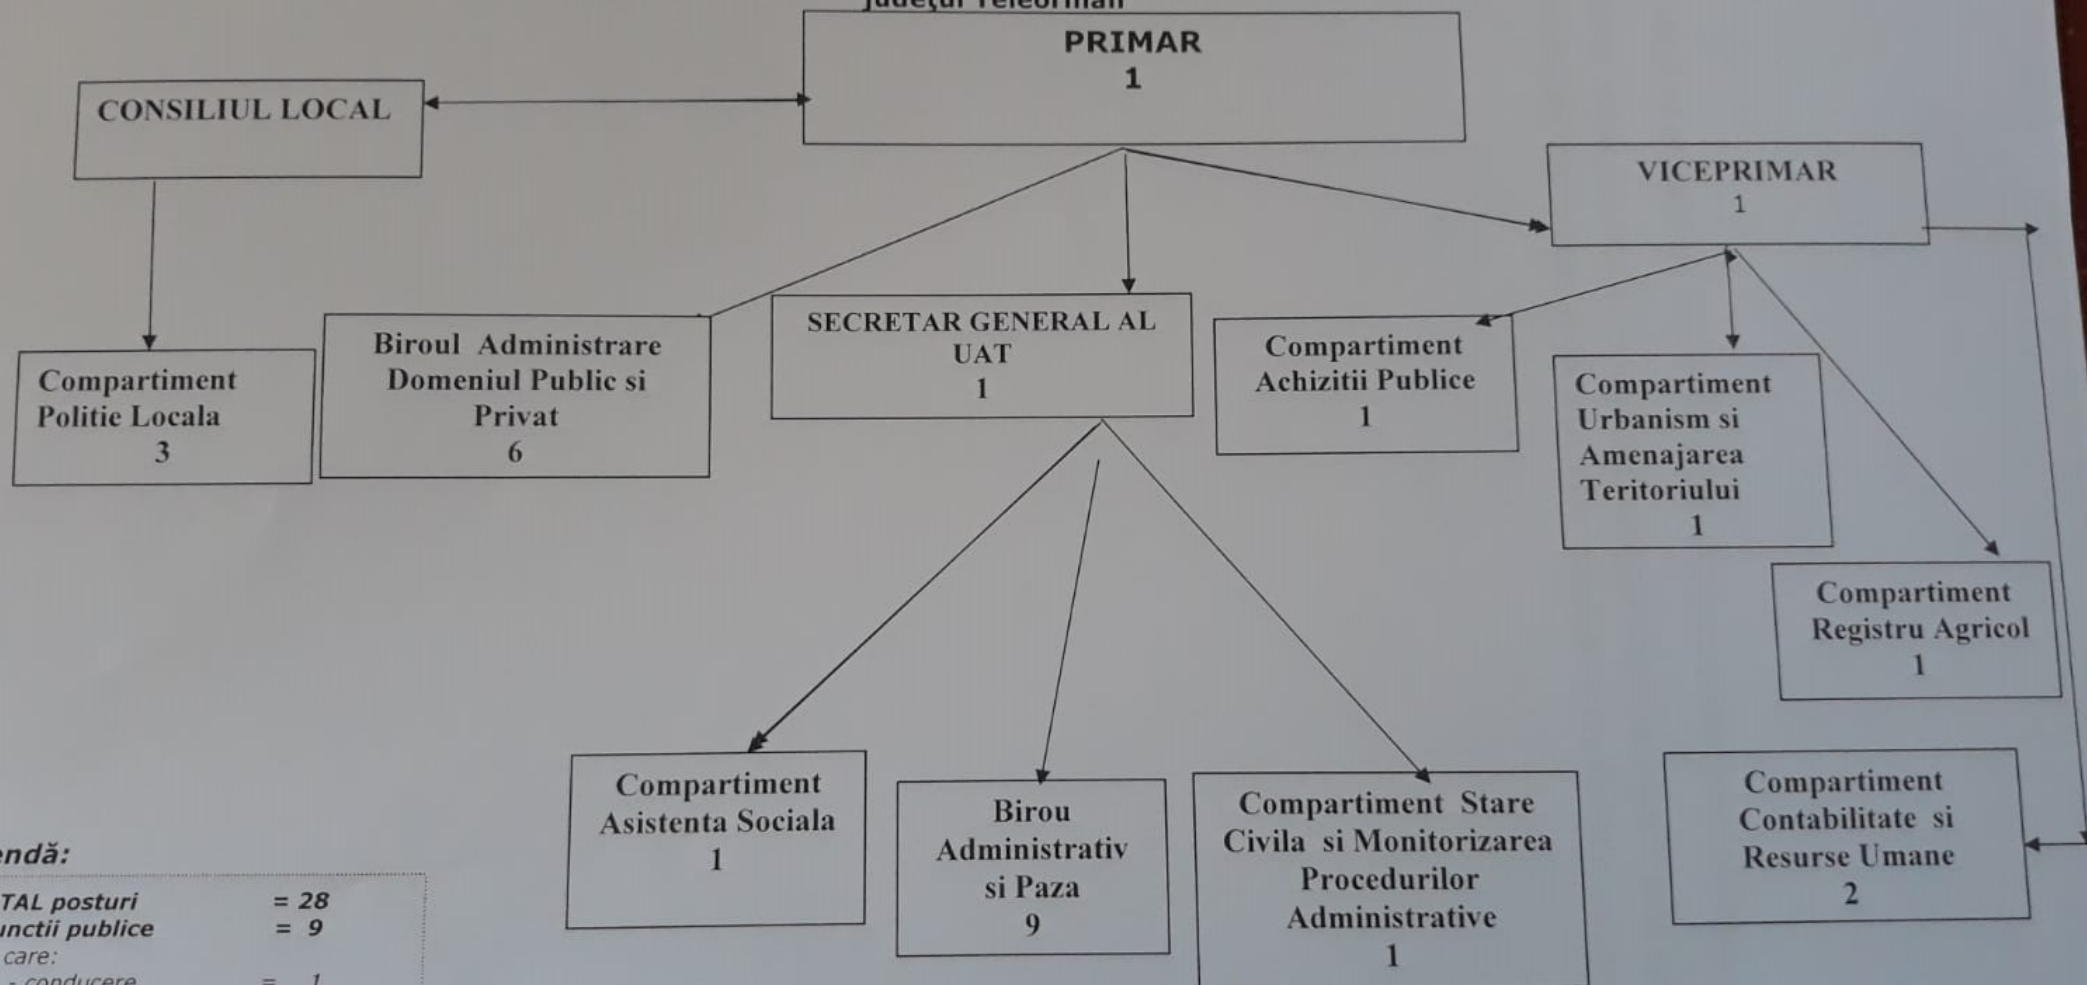

STRUCTURA ORGANIZATORICĂ
a aparatului de specialitate al primarului comunei Calmatuiu
județul Teleorman

Legendă:

TOTAL posturi	= 28
- functii publice	= 9
din care:	
- conducere	= 1
- de executie	= 8
- personal contractual	= 17
- functii de demnitate publica	= 2

PRESEDINTE SEDINTA
Cons.SURCA DANUT

PRIMAR,
NITU GEORGE - VALENTIN